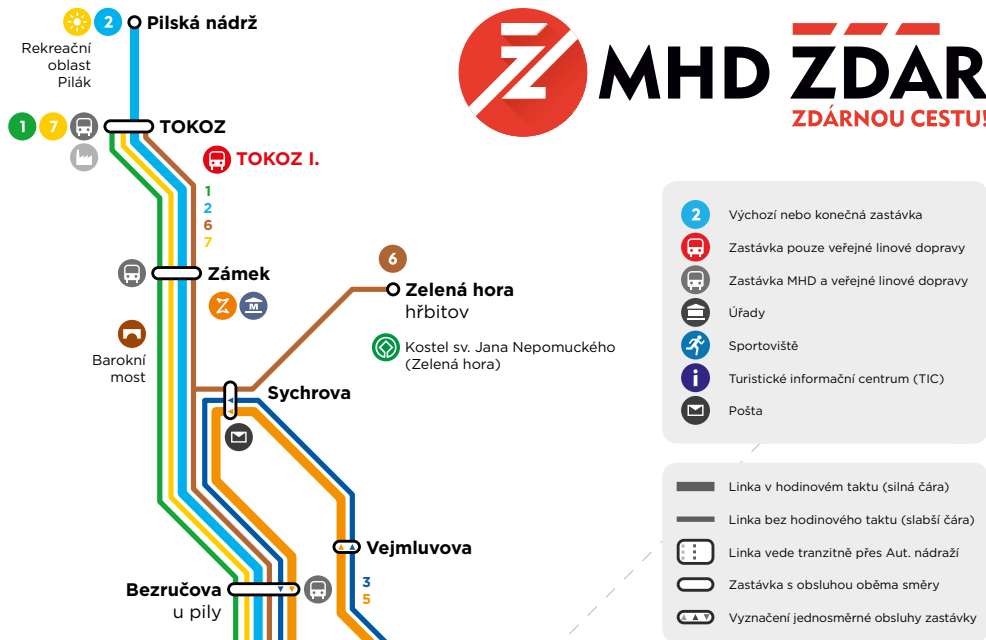

1. **1** Jihlavská HETTICH - Aut. nádr. - Strojirenská u Hajčmanů - Strojirenská ŽDAS - Strojirenská u mostu - Libická - Okružní horní - Okružní rozc. Hamry - Okružní dolní - Libická - Sázavská - Libušinská - Studentská - Vnitřní - Květná - Bezučova stadion - Bezučova u pily - Zámek - TOKOZ (a zpět)
2. **2** Aut. nádr. - Jihlavská ZDAR - Brněnská policie - Horní - Havlíčkovo náměstí - Studentská - Vnitřní - Květná - Bezučova stadion - Bezučova u pily - Zámek - TOKOZ - Pílská nádrž (a zpět)
3. **3** Jihlavská HETTICH - Aut. nádr. - Nádražní - Dagmarky - Libická - Sázavská - Bezučova stadion - Nová - Vejmluvova - Sychrova - Bezučova u pily - Bezučova stadion - Květná - Vnitřní - Studentská - Neumannova - Novoměstská - Jamská I - Jamská II - Brněnská - Jihlavská ZDAR - Jihlavská HETTICH - Aut. nádr. (a zpět)
4. **4** Aut. nádr. - Jihlavská ZDAR - Brněnská policie - Novoměstská - Vodojem Jamborova - Neumannova - Studentská - Wonkova - Libušinská - Brodská - Okružní horní - Okružní rozc. Hamry - Okružní dolní - Strojirenská u mostu - Strojirenská ŽDAS - Strojirenská u Hajčmanů - Aut. nádr.
5. **5** Aut. nádr. - Jihlavská ZDAR - Brněnská Nákupní park - Brněnská policie - Horní - Havlíčkovo náměstí - Studentská - Vnitřní - Květná - Bezučova stadion - Nová - Vejmluvova - Sychrova - Bezučova u pily - Bezučova stadion - Libušinská - Havlíčkovo náměstí - Horní - Brněnská Nákupní park - Jihlavská ZDAR - Aut. nádr.
6. **6** Aut. nádr. - Nádražní - Dagmarky - Libická - Okružní horní - Okružní rozc. Hamry - Okružní dolní - Brodská obch. domy - Žižkova - Havlíčkovo náměstí - Horní - Novoměstská - Vodojem Jamborova - Neumannova - Studentská - Vnitřní - Květná - Bezučova u pily - Sychrova - Zelená hora hřbitov - Zámek - TOKOZ (a zpět)
7. **7** Aut. nádr. - Strojirenská u Hajčmanů - Strojirenská u mostu - Brodská obch. domy - Žižkova - Studentská - Vnitřní - Květná - Bezučova u pily - Zámek - TOKOZ (a zpět)
8. **8** Aut. nádr. - Strojirenská u Hajčmanů - Strojirenská u mostu - Brodská obch. domy - Okružní rozc. Hamry - Okružní dolní - Libická - Sázavská - Libušinská - Wonkova - Studentská - Neumannova - Vodojem Jamborova - Novoměstská - Brněnská Nákupní park - Jihlavská ZDAR - Aut. nádr.
9. **9** Aut. nádr. - Strojirenská u Hajčmanů - Strojirenská u mostu - Libická - Okružní horní - Okružní rozc. Hamry - Okružní dolní - Libická - Strojirenská u mostu - Strojirenská u Hajčmanů - aut. nádr. - Jihlavská HETTICH - Jihlavská ZDAR - Brněnská - Jamská I - Jamská II - Brněnská - Jihlavská ZDAR - Aut. nádr.