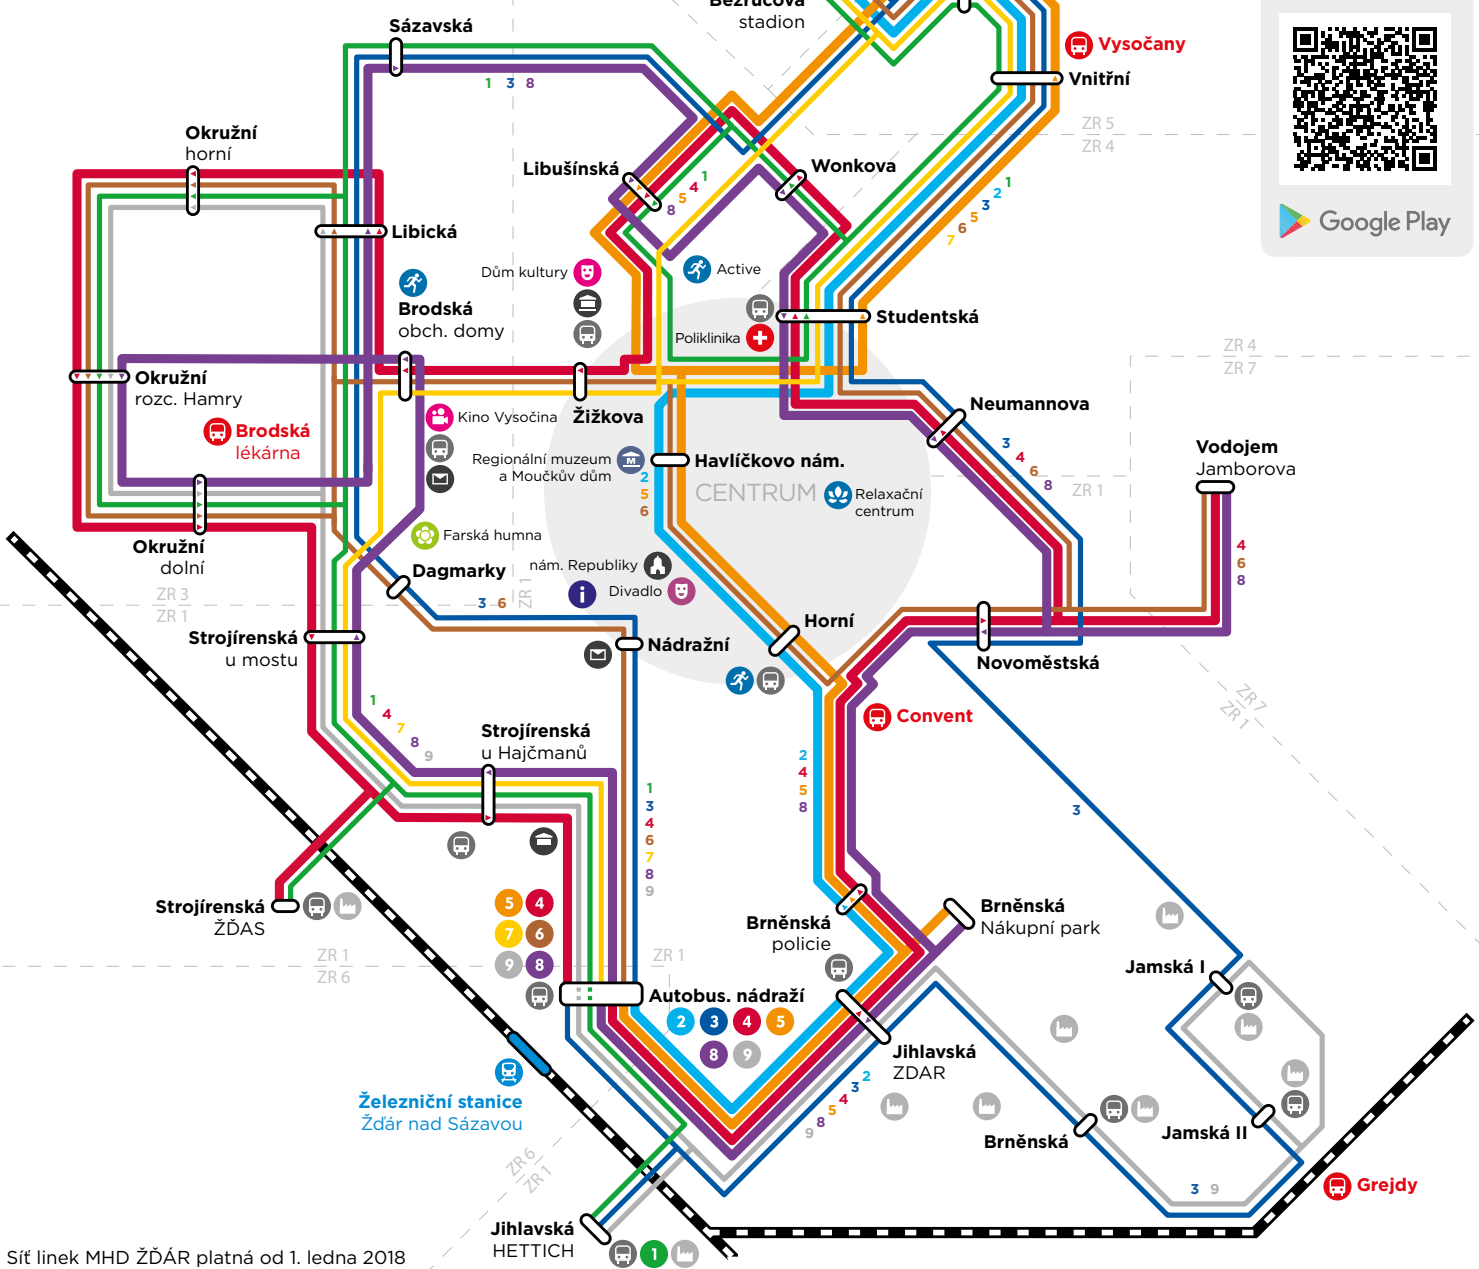

Pro rychlé zjištění odjezdu autobusu využijte systém **KdyPřijede.cz**

Google Play